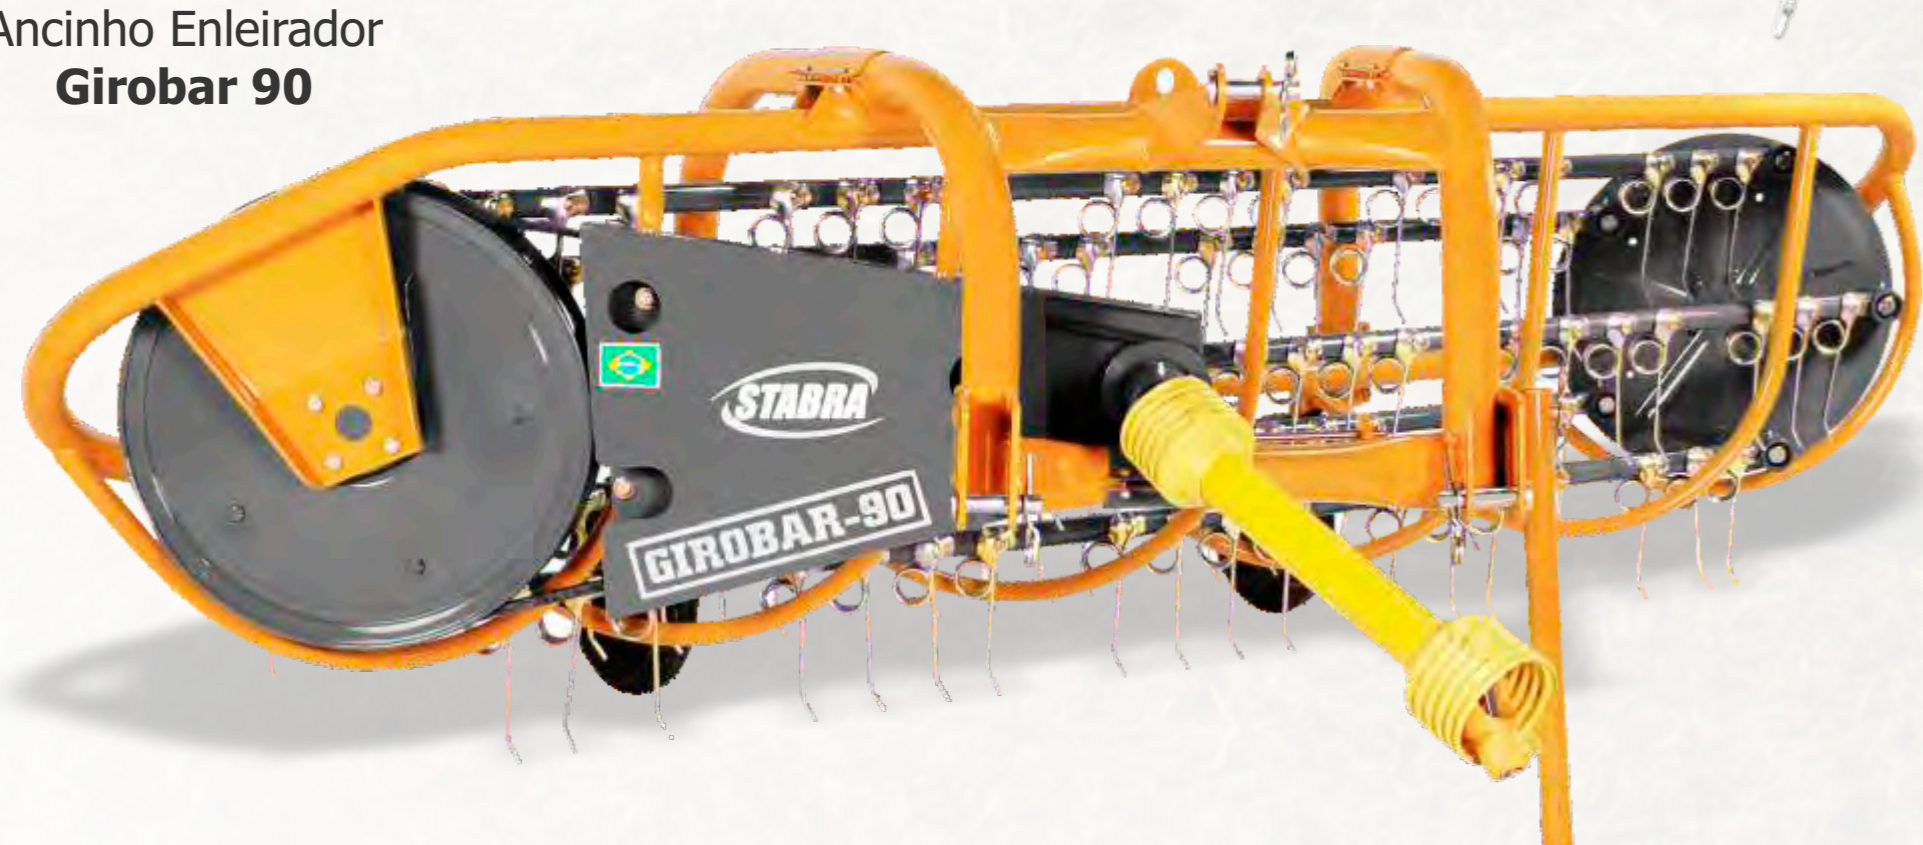

**Enfardadeiras e Plastificadores para Fardos Redondos e Pré-secado.**

Enfardadeira - Fardos Redondos  
ODIN - SCF 12-13

Capacidade  
550 kg

Enfardadeira - Fardos Redondos  
ZEUS - SCF 08-10

Capacidade  
150 kg

Plastificador  
PHS-550

Plastificador  
PHS-150

**Enfardadeiras para Fardos Retangulares.**

Enfardadeira - Fardos Retangulares  
Vitória SBR-340

Enfardadeira - Fardos Retangulares  
Valquíria SBR-345

**Equipamentos para feno e pré-secado**

Ancinho Enleirador Batedor Variável  
Tornado EBVS 3.0

LANÇAMENTO!  
2016

Ancinho Enleirador  
Girobar 90

Ceifeira de Discos  
S 1.70-D