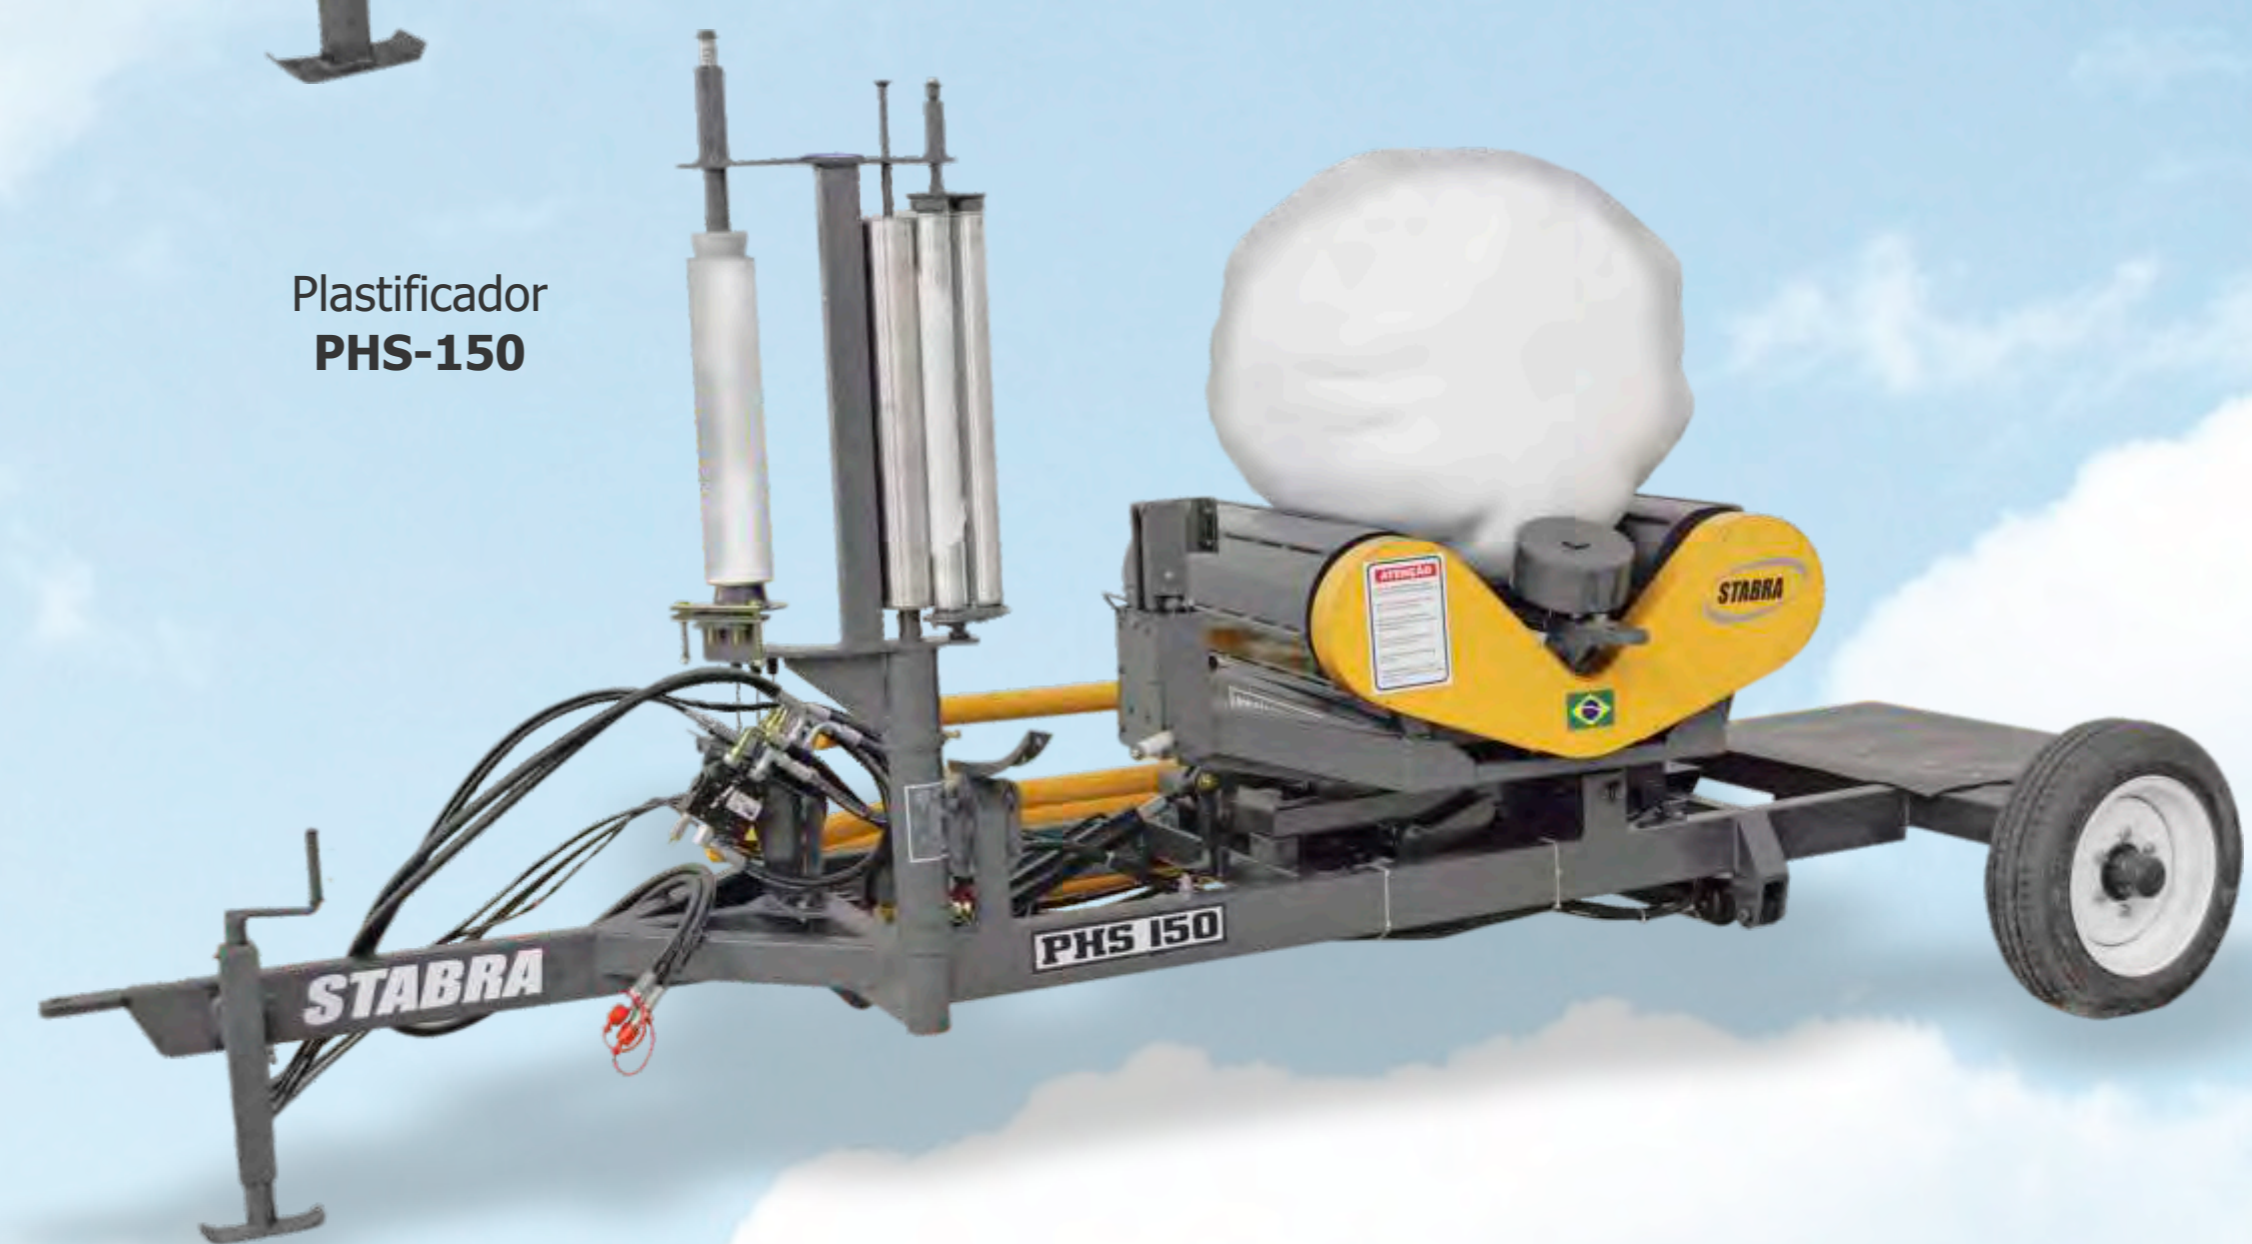

**Enfardadeiras e Plastificadores para Fardos Redondos e Pré-secado.**

Enfardadeira - Fardos Redondos  
ODIN - SCF 12-13

Capacidade  
550 kg

Enfardadeira - Fardos Redondos  
ZEUS - SCF 08-10

Capacidade  
150 kg

Plastificador  
PHS-550

Plastificador  
PHS-150

**Enfardadeiras para Fardos Retangulares.**

Enfardadeira - Fardos Retangulares  
Vitória SBR-340

Enfardadeira - Fardos Retangulares  
Valquíria SBR-345

**Equipamentos para feno e pré-secado**

Ancinho Enleirador Batedor Variável  
Tornado EBVS 3.0

LANÇAMENTO!  
2016

Ancinho Enleirador  
Girobar 90

Ceifeira de Discos  
S 1.70-D